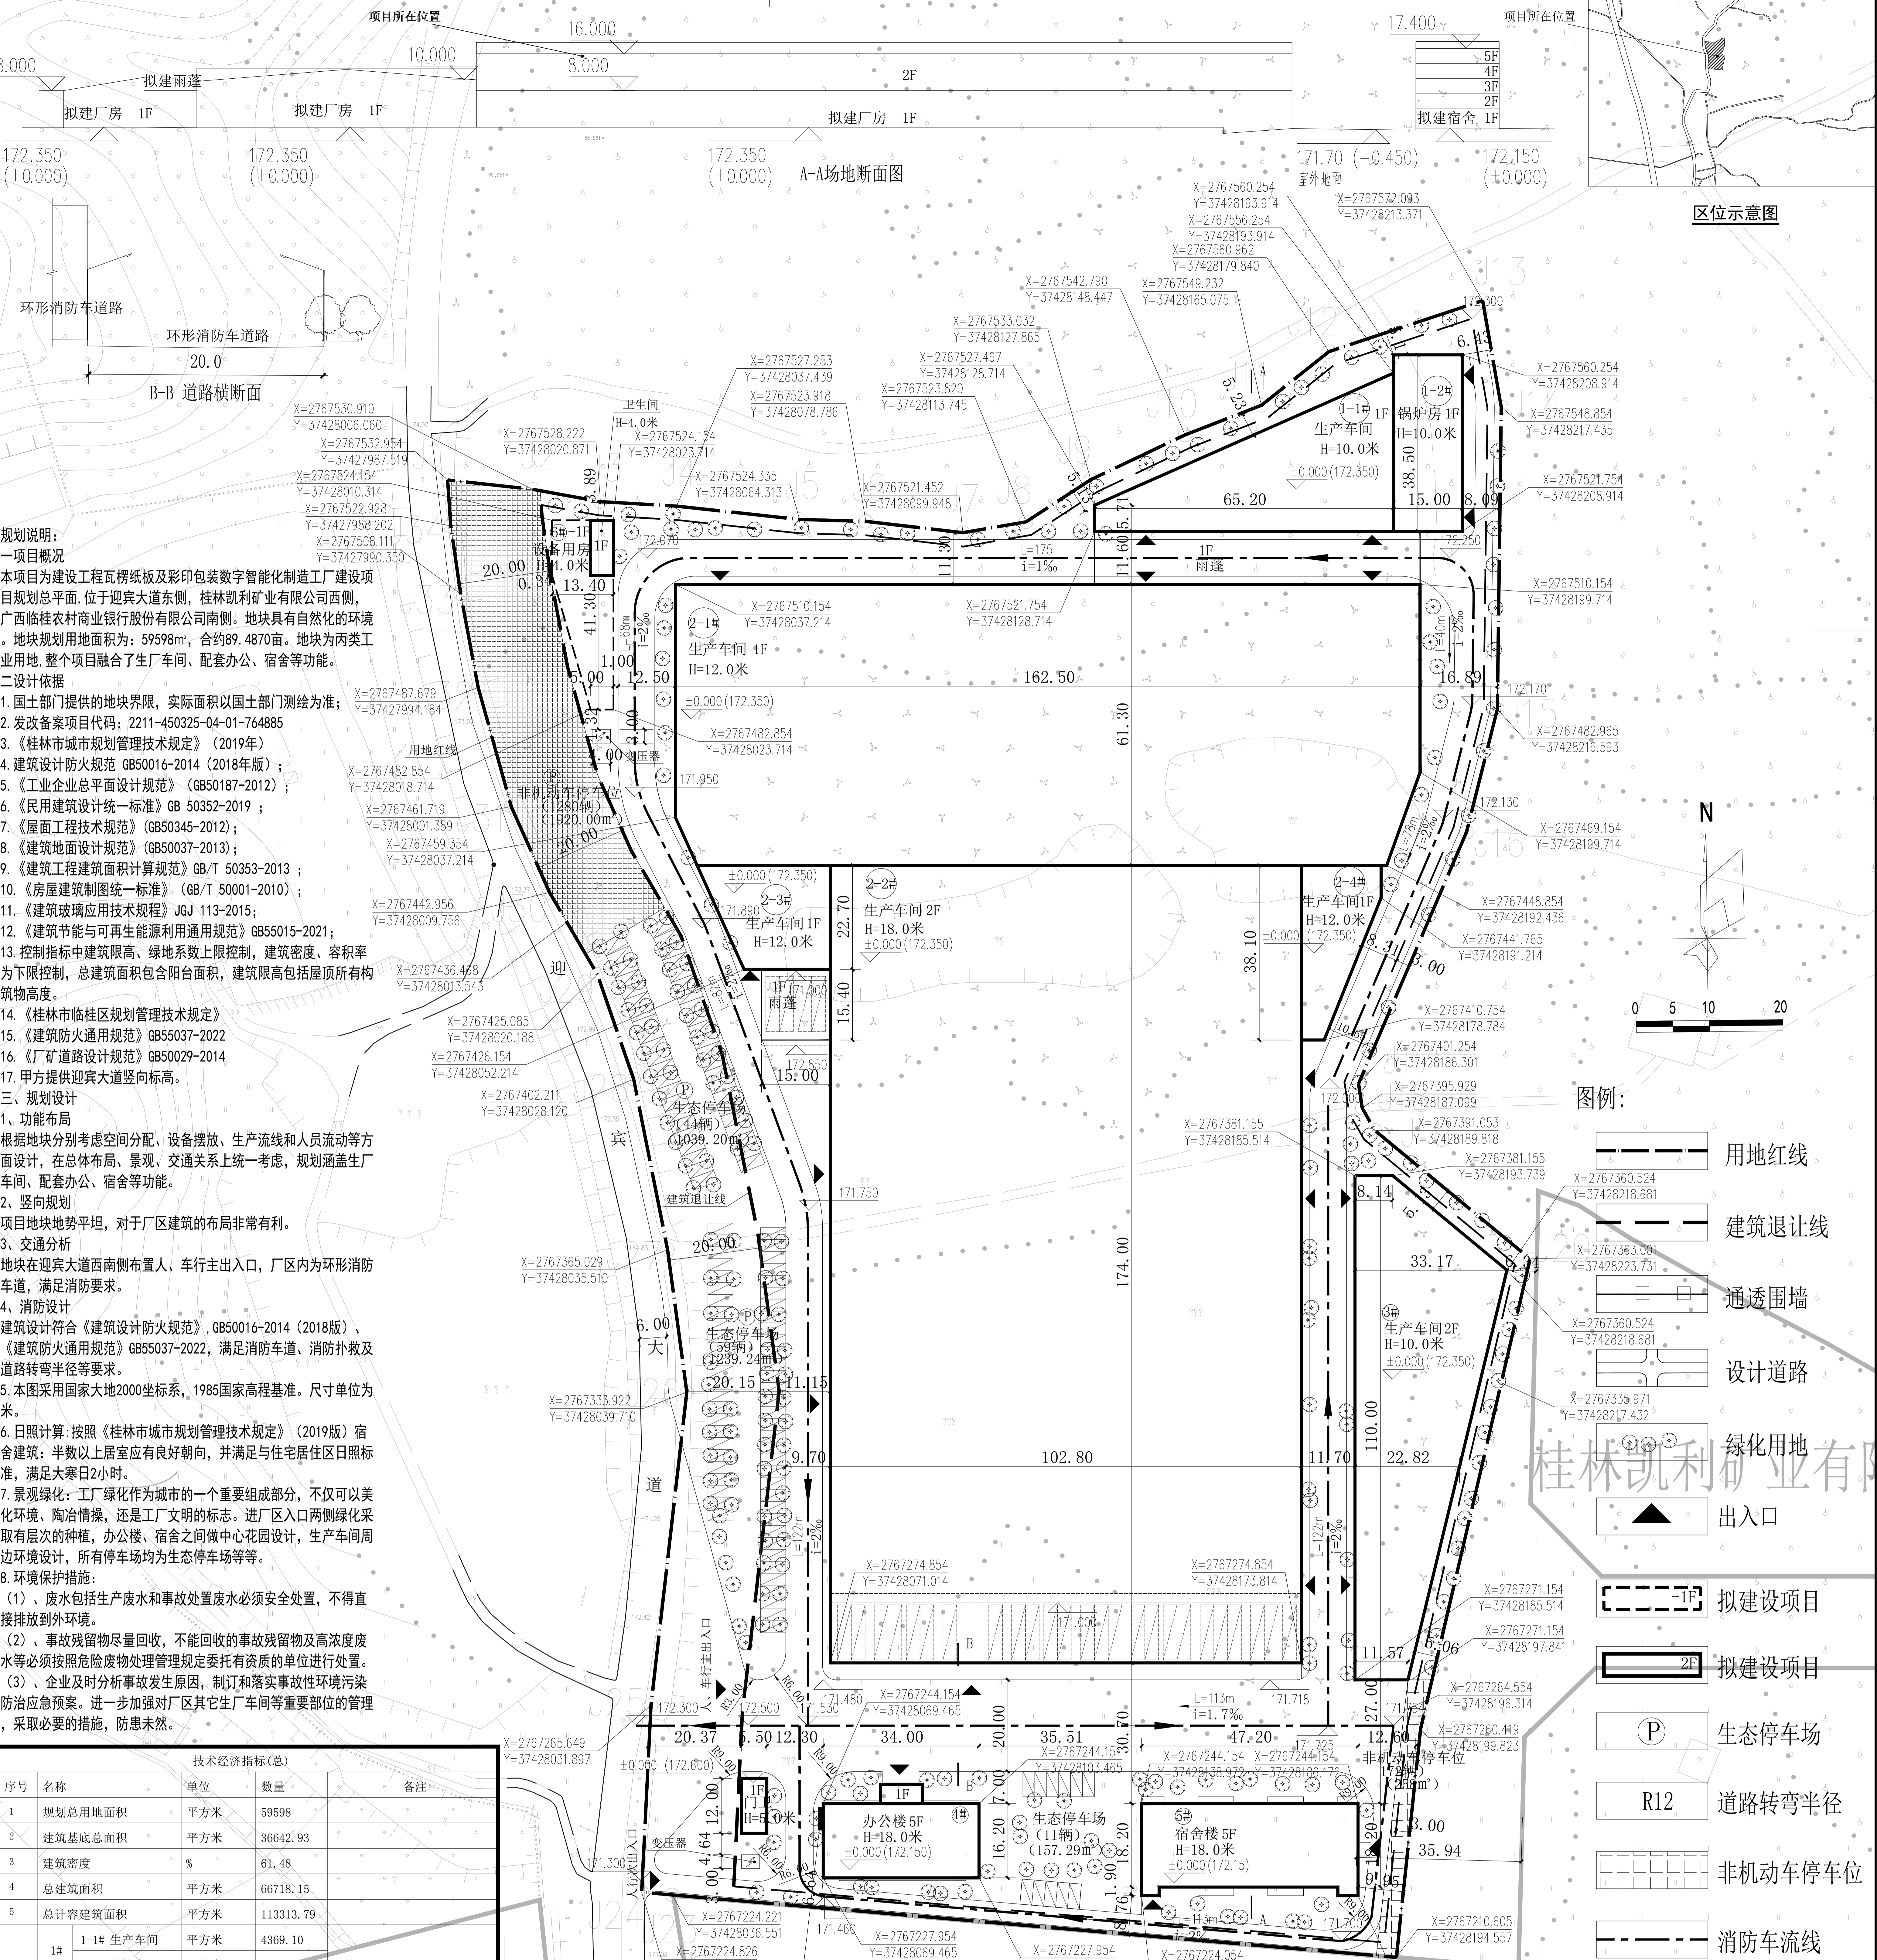

# 瓦楞纸板及彩印包装数字智能化制造工厂建设项目-修建性详细规划

### 技术经济指标(总)

序号	名称	单位	数量	备注
1	规划总用地面积	平方米	59598	
2	建筑基底总面积	平方米	36642.93	
3	建筑密度	%	61.48	
4	总建筑面积	平方米	66718.15	
5	总计容建筑面积	平方米	113313.79	
其中	1# 1-1# 生产车间	平方米	4369.10	
	1-2# 锅炉房	平方米	1195.00	
	2-1# 生产车间	平方米	19924.94	
	2-2# 生产车间	平方米	72348.80	层高超过 8m, 按两倍计算
	2-3# 生产车间	平方米	1588.34	
	2-4# 生产车间	平方米	970.38	
	3# 生产车间	平方米	4891.06	
	4# 办公楼	平方米	3090.73	
	5# 宿舍楼	平方米	4809.44	
	卫生间	平方米	60	
门卫室	平方米	66		
6# 设备用房	平方米	432.36	消防水池、消防水泵房、加压生活水泵房	
容积率	-	1.90		
绿地率	%	10.26		
机动车停车位	辆	172		
非机动车停车位	辆	1452		

### 规划总平面图 1:1000

备注:  
办公楼、宿舍、卫生间、门卫室用地占地为1653.96平方米, 占工业项目总用地面积的比例为1653.96/59598=2.78%。办公楼、宿舍、卫生间、门卫室总建筑面积为7961.17平方米, 占工业项目总建筑面积的比例为7961.17/66718.15=11.93%。

### 建筑物一览表

编号	名称	建筑属性	层数	建筑高度(米)	基底面积(平方米)	建筑面积(平方米)	计容建筑面积(平方米)	火灾危险性	耐火等级	备注
1#	1-1# 生产车间	厂房	1	10.0	2184.55	2184.55	4869.10	丙类	二级	
	1-2# 锅炉房	配套	1	10.0	597.50	597.50	1195.00	丙类	二级	
	2-1# 生产车间	厂房	1	12.0	9962.47	9962.47	19924.94	丙类	一级	
	2-2# 生产车间	厂房	2	18.0	18087.20	39409.68	72348.80	丙类	一级	钢架结构层高超过 8m, 按两倍计算
	2-3# 生产车间	厂房	1	12.0	794.17	794.17	1588.34	丙类	一级	
	2-4# 生产车间	厂房	1	12.0	485.19	485.19	970.38	丙类	一级	
3#	生产车间	厂房	2	10.0	2445.53	4891.06	4891.06	丙类	二级	
4#	办公楼	配套	5	18.0	633.34	3025.73	3090.73	丙类	二级	
5#	宿舍楼	配套	5	18.0	894.62	4809.44	4809.44	丙类	二级	
6#	设备用房	配套	1	4.0	432.36	432.36	432.36	丙类	二级	消防水池、消防水泵房、加压生活水泵房
	卫生间	配套	1	4.0	60	60	60	丙类	二级	
	门卫室	配套	1	5.0	66	66	66	丙类	二级	
总计					36642.93	66718.15	113313.79			